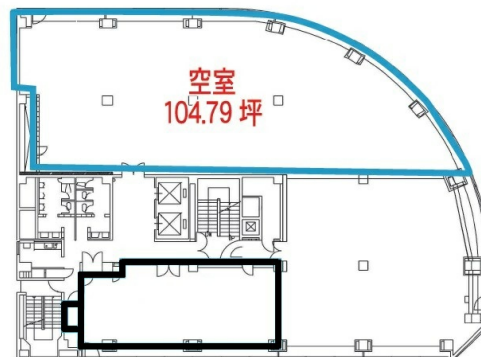

# 合人社広島紙屋町アネクスビル 6階104.79坪

広島県広島市中区基町11-13

## 物件MAP

賃貸条件	
月額賃料	相談
坪数	104.79坪
坪単価	相談
共益費	賃料に含む
礼金	無し
敷金（保証金）	12ヶ月
階数	6階
入居可能日	即日

ビル情報	
所在地	広島県広島市中区基町11-13
最寄り駅	広電2系統(宮島線) 紙屋町東駅 徒歩3分 広電1系統(宇品線) 紙屋町東駅 徒歩3分 広電6系統(江波線) 紙屋町東駅 徒歩3分 アストラムライン 県庁前駅 徒歩3分
エリア	広島市中区エリア
竣工	1960年10月
耐震	耐震補強済
階数	地上8階 地下1階
用途	事務所
構造	SRC造

設備情報	
エレベーター	2基
空調	個別空調
OAフロア	OAフロア
基準階天井高	2,450mm
光ファイバー	無し
トイレ	男女別・室外
セキュリティ	有り
駐車場	無し