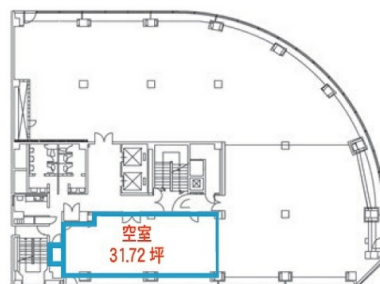

合人社広島紙屋町アネクスビル 6階31.72坪

広島県広島市中区基町11-13

物件MAP

賃貸条件	
月額賃料	相談
坪数	31.72坪
坪単価	相談
共益費	賃料に含む
礼金	無し
敷金（保証金）	12ヶ月
階数	6階
入居可能日	即日

ビル情報	
所在地	広島県広島市中区基町11-13
最寄り駅	広電2系統(宮島線) 紙屋町東駅 徒歩3分 広電1系統(宇品線) 紙屋町東駅 徒歩3分 広電6系統(江波線) 紙屋町東駅 徒歩3分 アストラムライン 県庁前駅 徒歩3分
エリア	広島市中区エリア
竣工	1960年10月
耐震	耐震補強済
階数	地上8階 地下1階
用途	事務所
構造	SRC造

設備情報	
エレベーター	2基
空調	個別空調
OAフロア	OAフロア
基準階天井高	2,450mm
光ファイバー	無し
トイレ	男女別・室外
セキュリティ	有り
駐車場	無し