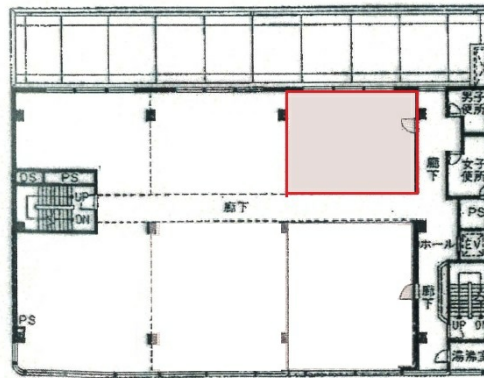

タワービル川村Ⅲ 3階15.11坪

広島県広島市西区南観音7-16-15

物件MAP

賃貸条件	
坪数	15.11坪
階数	3階
入居可能日	

ビル情報	
所在地	広島県広島市西区南観音7-16-15
最寄り駅	広電2系統(宮島線) 西観音町駅 徒歩15分
エリア	広島市西区エリア
竣工	1991年3月
耐震	新耐震基準
階数	地上4階 地下1階
用途	事務所
構造	RC造

設備情報	
エレベーター	1基
空調	個別空調
OAフロア	タイルカーペット
基準階天井高	2,500mm
光ファイバー	有り
トイレ	男女別・室外
セキュリティ	有り
駐車場	有り

事務所移転の簡単検索サイト

Quick Service

クイックサービス

タワービル川村Ⅲ 3階15.11坪 広島県広島市西区南観音7-16-15

広島市西区エリア (ビルID: 0002340) の賃貸オフィス

貸事務所・レンタルオフィス・オフィス移転なら**QuickService**

物件詳細はこちらから

 **0120-55-2620**