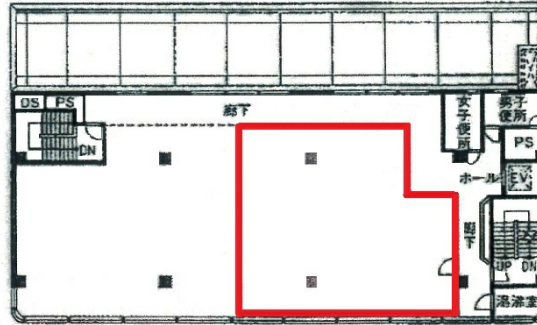

# タワービル川村Ⅲ 4階37.1坪

広島県広島市西区南観音7-16-15

物件MAP

賃貸条件	
坪数	37.1坪
階数	4階
入居可能日	
ビル情報	
所在地	広島県広島市西区南観音7-16-15
最寄り駅	広電2系統(宮島線) 西観音町駅 徒歩15分
エリア	広島市西区エリア
竣工	1991年3月
耐震	新耐震基準
階数	地上4階 地下1階
用途	事務所
構造	RC造
設備情報	
エレベーター	1基
空調	個別空調
OAフロア	タイルカーペット
基準階天井高	2,500mm
光ファイバー	有り
トイレ	男女別・室外
セキュリティ	有り
駐車場	有り

事務所移転の簡単検索サイト

Quick Service

クイックサービス

タワービル川村Ⅲ 4階37.1坪 広島県広島市西区南観音7-16-15

広島市西区エリア (ビルID: 0002340) の賃貸オフィス

貸事務所・レンタルオフィス・オフィス移転ならQuickService

物件詳細はこちらから

0120-55-2620