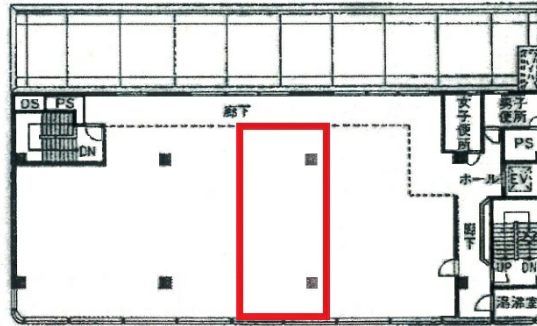

# タワービル川村Ⅲ 4階13.87坪

広島県広島市西区南観音7-16-15

物件MAP

賃貸条件	
坪数	13.87坪
階数	4階
入居可能日	
ビル情報	
所在地	広島県広島市西区南観音7-16-15
最寄り駅	広電2系統(宮島線) 西観音町駅 徒歩15分
エリア	広島市西区エリア
竣工	1991年3月
耐震	新耐震基準
階数	地上4階 地下1階
用途	事務所
構造	RC造
設備情報	
エレベーター	1基
空調	個別空調
OAフロア	タイルカーペット
基準階天井高	2,500mm
光ファイバー	有り
トイレ	男女別・室外
セキュリティ	有り
駐車場	有り

タワービル川村Ⅲ 4階13.87坪 広島県広島市西区南観音7-16-15

広島市西区エリア (ビルID: 0002340) の賃貸オフィス

貸事務所・レンタルオフィス・オフィス移転ならQuickService

物件詳細はこちらから

0120-55-2620

【受付時間】平日9:30~18:30