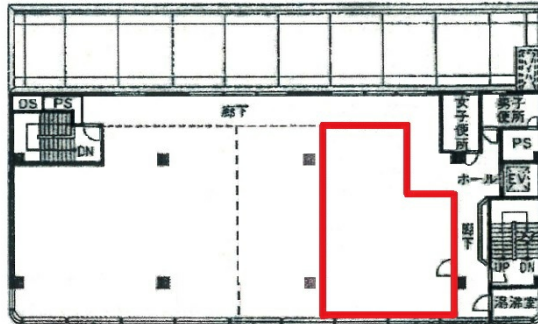

# タワービル川村Ⅲ 4階23.2坪

広島県広島市西区南観音7-16-15

## 物件MAP

賃貸条件	
坪数	23.2坪
階数	4階
入居可能日	
ビル情報	
所在地	広島県広島市西区南観音7-16-15
最寄り駅	広電2系統(宮島線) 西観音町駅 徒歩15分
エリア	広島市西区エリア
竣工	1991年3月
耐震	新耐震基準
階数	地上4階 地下1階
用途	事務所
構造	RC造
設備情報	
エレベーター	1基
空調	個別空調
OAフロア	タイルカーペット
基準階天井高	2,500mm
光ファイバー	有り
トイレ	男女別・室外
セキュリティ	有り
駐車場	有り