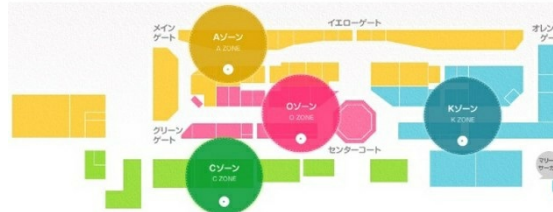

# 「ココだけモール」 広島マリーナホップ 1階97.72坪

広島県広島市西区観音新町4-14

## 物件MAP

賃貸条件	
坪数	97.72坪
階数	1階 (A-27)
入居可能日	
ビル情報	
所在地	広島県広島市西区観音新町4-14
最寄り駅	広電6系統(江波線) 江波駅 徒歩40分
エリア	広島市西区エリア
竣工	2005年3月
耐震	新耐震基準
階数	地上1階
用途	店舗
構造	SRC造
設備情報	
エレベーター	
空調	無し
OAフロア	スケルトン
基準階天井高	
光ファイバー	有り
トイレ	男女別・室外
セキュリティ	有り
駐車場	有り