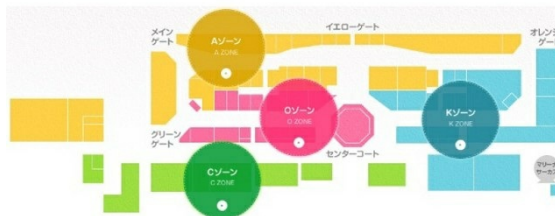

# 「ココだけモール」 広島マリーナホップ 1階97.72坪

広島県広島市西区観音新町4-14

## 物件MAP

賃貸条件	
坪数	97.72坪
階数	1階 (A-27)
入居可能日	
ビル情報	
所在地	広島県広島市西区観音新町4-14
最寄り駅	広電6系統(江波線) 江波駅 徒歩40分
エリア	広島市西区エリア
竣工	2005年3月
耐震	新耐震基準
階数	地上1階
用途	店舗
構造	SRC造
設備情報	
エレベーター	
空調	無し
OAフロア	スケルトン
基準階天井高	
光ファイバー	有り
トイレ	男女別・室外
セキュリティ	有り
駐車場	有り