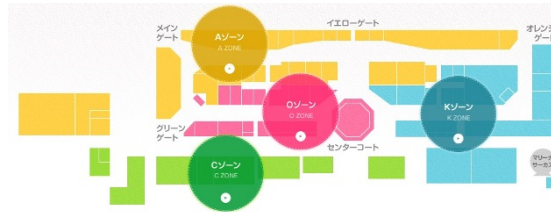

# 「ココだけモール」 広島マリーナホップ 1階55.3坪

広島県広島市西区観音新町4-14

## 物件MAP

賃貸条件	
坪数	55.3坪
階数	1階 (A-22)
入居可能日	

ビル情報	
所在地	広島県広島市西区観音新町4-14
最寄り駅	広電6系統(江波線) 江波駅 徒歩40分
エリア	広島市エリア
竣工	2005年3月
耐震	新耐震基準
階数	地上1階
用途	店舗
構造	SRC造

設備情報	
エレベーター	
空調	無し
OAフロア	スケルトン
基準階天井高	
光ファイバー	有り
トイレ	男女別・室外
セキュリティ	有り
駐車場	有り