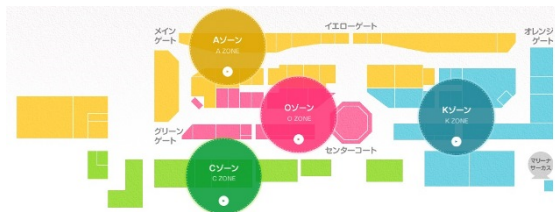

「ココだけモール」 広島マリーナホップ 1階55.3坪

広島県広島市西区観音新町4-14

物件MAP

賃貸条件	
坪数	55.3坪
階数	1階 (A-22)
入居可能日	
ビル情報	
所在地	広島県広島市西区観音新町4-14
最寄り駅	広電6系統(江波線) 江波駅 徒歩40分
エリア	広島市エリア
竣工	2005年3月
耐震	新耐震基準
階数	地上1階
用途	店舗
構造	SRC造
設備情報	
エレベーター	
空調	無し
OAフロア	スケルトン
基準階天井高	
光ファイバー	有り
トイレ	男女別・室外
セキュリティ	有り
駐車場	有り

事務所移転の簡単検索サイト

Quick Service

クイックサービス

「ココだけモール」 広島マリーナホップ 1階55.3坪 広島県広島市西区観音新町4-14

広島市エリア (ビルID: 0002329) の賃貸オフィス

貸事務所・レンタルオフィス・オフィス移転なら**QuickService**

物件詳細はこちらから

0120-55-2620