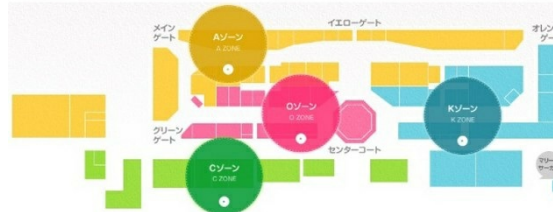

「ココだけモール」 広島マリーナホップ 1階231.12坪

広島県広島市西区観音新町4-14

物件MAP

賃貸条件	
坪数	231.12坪
階数	1階 (K-16・17)
入居可能日	
ビル情報	
所在地	広島県広島市西区観音新町4-14
最寄り駅	広電6系統(江波線) 江波駅 徒歩40分
エリア	広島市西区エリア
竣工	2005年3月
耐震	新耐震基準
階数	地上1階
用途	店舗
構造	SRC造
設備情報	
エレベーター	
空調	無し
OAフロア	スケルトン
基準階天井高	
光ファイバー	有り
トイレ	男女別・室外
セキュリティ	有り
駐車場	有り