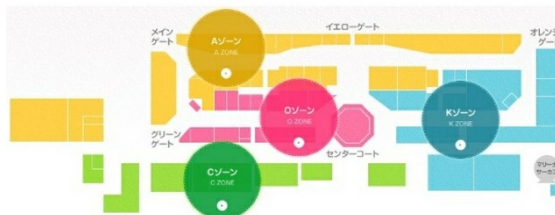

# 「ココだけモール」 広島マリーナホップ 1階231.12坪

広島県広島市西区観音新町4-14

## 物件MAP

賃貸条件	
坪数	231.12坪
階数	1階 (K-16・17)
入居可能日	
ビル情報	
所在地	広島県広島市西区観音新町4-14
最寄り駅	広電6系統(江波線) 江波駅 徒歩40分
エリア	広島市西区エリア
竣工	2005年3月
耐震	新耐震基準
階数	地上1階
用途	店舗
構造	SRC造
設備情報	
エレベーター	
空調	無し
OAフロア	スケルトン
基準階天井高	
光ファイバー	有り
トイレ	男女別・室外
セキュリティ	有り
駐車場	有り