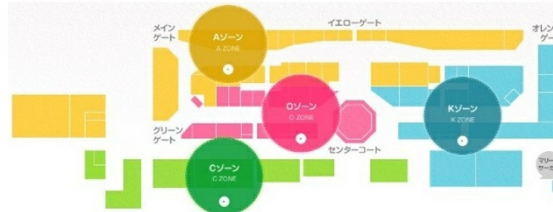

# 「ココだけモール」 広島マリーナホップ 1階29.72坪

広島県広島市西区観音新町4-14

## 物件MAP

賃貸条件	
坪数	29.72坪
階数	1階 (K-7)
入居可能日	

ビル情報	
所在地	広島県広島市西区観音新町4-14
最寄り駅	広電6系統(江波線) 江波駅 徒歩40分
エリア	広島市西区エリア
竣工	2005年3月
耐震	新耐震基準
階数	地上1階
用途	店舗
構造	SRC造

設備情報	
エレベーター	
空調	無し
OAフロア	スケルトン
基準階天井高	
光ファイバー	有り
トイレ	男女別・室外
セキュリティ	有り
駐車場	有り