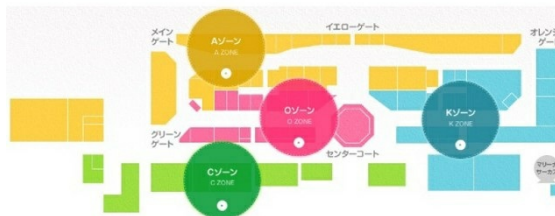

「ココだけモール」 広島マリーナホップ 1階29.72坪

広島県広島市西区観音新町4-14

物件MAP

賃貸条件	
坪数	29.72坪
階数	1階 (K-7)
入居可能日	
ビル情報	
所在地	広島県広島市西区観音新町4-14
最寄り駅	広電6系統(江波線) 江波駅 徒歩40分
エリア	広島市西区エリア
竣工	2005年3月
耐震	新耐震基準
階数	地上1階
用途	店舗
構造	SRC造
設備情報	
エレベーター	
空調	無し
OAフロア	スケルトン
基準階天井高	
光ファイバー	有り
トイレ	男女別・室外
セキュリティ	有り
駐車場	有り