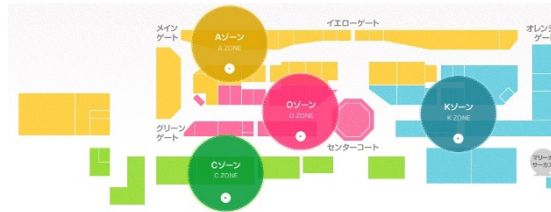

「ココだけモール」 広島マリーナホップ 1階38.72坪

広島県広島市西区観音新町4-14

物件MAP

賃貸条件	
月額賃料	相談
坪数	38.72坪
坪単価	相談
共益費	賃料に含む
礼金	無し
敷金 (保証金)	10ヶ月
階数	1階 (A-24)
入居可能日	相談

ビル情報	
所在地	広島県広島市西区観音新町4-14
最寄り駅	広電6系統(江波線) 江波駅 徒歩40分
エリア	広島市エリア
竣工	2005年3月
耐震	新耐震基準
階数	地上1階
用途	店舗
構造	SRC造

設備情報	
エレベーター	
空調	無し
OAフロア	スケルトン
基準階天井高	
光ファイバー	有り
トイレ	男女別・室外
セキュリティ	有り
駐車場	有り