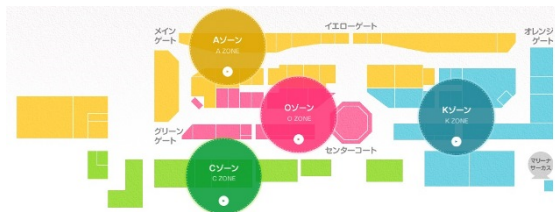

「ココだけモール」 広島マリーナホップ 1階38.72坪

広島県広島市西区観音新町4-14

物件MAP

賃貸条件	
月額賃料	相談
坪数	38.72坪
坪単価	相談
共益費	賃料に含む
礼金	無し
敷金（保証金）	10ヶ月
階数	1階（A-24）
入居可能日	相談

ビル情報	
所在地	広島県広島市西区観音新町4-14
最寄り駅	広電6系統(江波線) 江波駅 徒歩40分
エリア	広島市エリア
竣工	2005年3月
耐震	新耐震基準
階数	地上1階
用途	店舗
構造	SRC造

設備情報	
エレベーター	
空調	無し
OAフロア	スケルトン
基準階天井高	
光ファイバー	有り
トイレ	男女別・室外
セキュリティ	有り
駐車場	有り