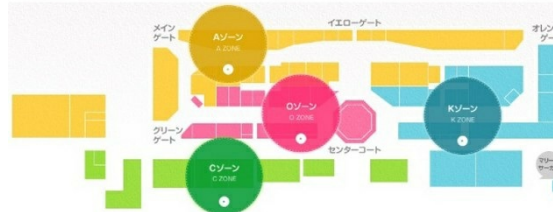

# 「ココだけモール」 広島マリーナホップ 1階11.05坪

広島県広島市西区観音新町4-14

## 物件MAP

賃貸条件	
坪数	11.05坪
階数	1階 (A-16)
入居可能日	
ビル情報	
所在地	広島県広島市西区観音新町4-14
最寄り駅	広電6系統(江波線) 江波駅 徒歩40分
エリア	広島市西区エリア
竣工	2005年3月
耐震	新耐震基準
階数	地上1階
用途	店舗
構造	SRC造
設備情報	
エレベーター	
空調	無し
OAフロア	スケルトン
基準階天井高	
光ファイバー	有り
トイレ	男女別・室外
セキュリティ	有り
駐車場	有り