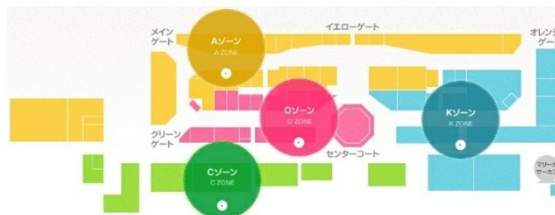

「ココだけモール」 広島マリーナホップ 1階11.05坪

広島県広島市西区観音新町4-14

物件MAP

賃貸条件	
坪数	11.05坪
階数	1階 (A-16)
入居可能日	
ビル情報	
所在地	広島県広島市西区観音新町4-14
最寄り駅	広電6系統(江波線) 江波駅 徒歩40分
エリア	広島市西区エリア
竣工	2005年3月
耐震	新耐震基準
階数	地上1階
用途	店舗
構造	SRC造
設備情報	
エレベーター	
空調	無し
OAフロア	スケルトン
基準階天井高	
光ファイバー	有り
トイレ	男女別・室外
セキュリティ	有り
駐車場	有り