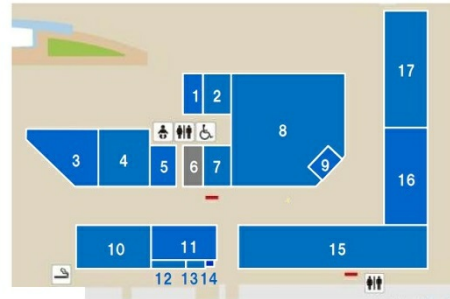

# 「ココだけモール」 広島マリーナホップ 1階21.6坪

広島県広島市西区観音新町4-14

## 物件MAP

賃貸条件	
坪数	21.6坪
階数	1階 (K-6)
入居可能日	
ビル情報	
所在地	広島県広島市西区観音新町4-14
最寄り駅	広電6系統(江波線) 江波駅 徒歩40分
エリア	広島市西区エリア
竣工	2005年3月
耐震	新耐震基準
階数	地上1階
用途	店舗
構造	SRC造
設備情報	
エレベーター	
空調	無し
OAフロア	スケルトン
基準階天井高	
光ファイバー	有り
トイレ	男女別・室外
セキュリティ	有り
駐車場	有り