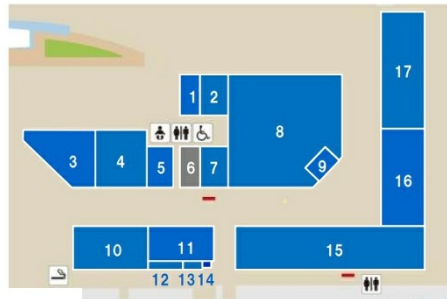

# 「ココだけモール」 広島マリーナホップ 1階21.6坪

広島県広島市西区観音新町4-14

## 物件MAP

賃貸条件	
坪数	21.6坪
階数	1階 (K-6)
入居可能日	
ビル情報	
所在地	広島県広島市西区観音新町4-14
最寄り駅	広電6系統(江波線) 江波駅 徒歩40分
エリア	広島市西区エリア
竣工	2005年3月
耐震	新耐震基準
階数	地上1階
用途	店舗
構造	SRC造
設備情報	
エレベーター	
空調	無し
OAフロア	スケルトン
基準階天井高	
光ファイバー	有り
トイレ	男女別・室外
セキュリティ	有り
駐車場	有り