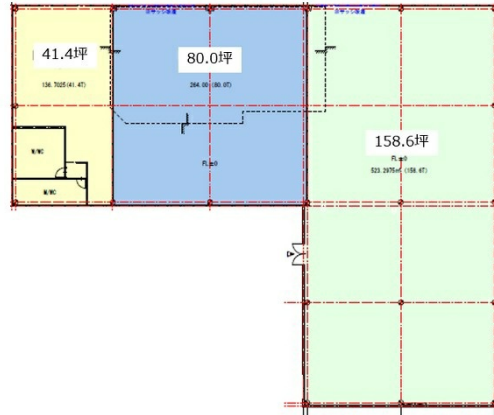

「ココだけモール」 広島マリーナホップ 1階158.6坪

広島県広島市西区観音新町4-14

物件MAP

賃貸条件	
坪数	158.6坪
階数	1階 (C-2 (3))
入居可能日	
ビル情報	
所在地	広島県広島市西区観音新町4-14
最寄り駅	広電6系統(江波線) 江波駅 徒歩40分
エリア	広島市西区エリア
竣工	2005年3月
耐震	新耐震基準
階数	地上1階
用途	店舗
構造	SRC造
設備情報	
エレベーター	
空調	無し
OAフロア	スケルトン
基準階天井高	
光ファイバー	有り
トイレ	男女別・室外
セキュリティ	有り
駐車場	有り