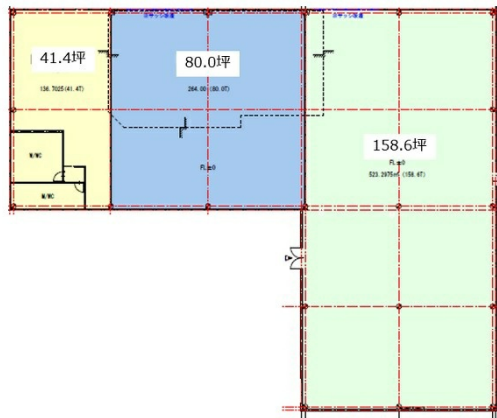

「ココだけモール」 広島マリーナホップ 1階158.6坪

広島県広島市西区観音新町4-14

物件MAP

賃貸条件	
坪数	158.6坪
階数	1階 (C-2 (3))
入居可能日	
ビル情報	
所在地	広島県広島市西区観音新町4-14
最寄り駅	広電6系統(江波線) 江波駅 徒歩40分
エリア	広島市西区エリア
竣工	2005年3月
耐震	新耐震基準
階数	地上1階
用途	店舗
構造	SRC造
設備情報	
エレベーター	
空調	無し
OAフロア	スケルトン
基準階天井高	
光ファイバー	有り
トイレ	男女別・室外
セキュリティ	有り
駐車場	有り