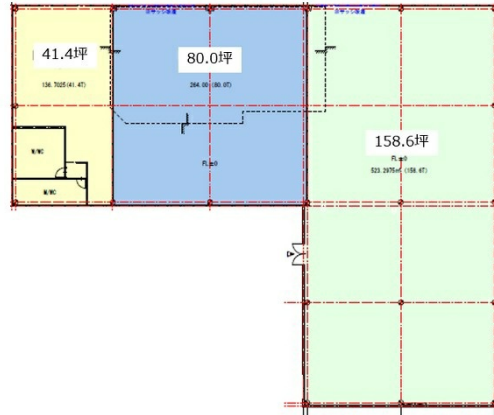

## 物件MAP

賃貸条件	
坪数	80坪
階数	1階 (C-2(2))
入居可能日	
ビル情報	
所在地	広島県広島市西区観音新町4-14
最寄り駅	広電6系統(江波線) 江波駅 徒歩40分
エリア	広島市西区エリア
竣工	2005年3月
耐震	新耐震基準
階数	地上1階
用途	店舗
構造	SRC造
設備情報	
エレベーター	
空調	無し
OAフロア	スケルトン
基準階天井高	
光ファイバー	有り
トイレ	男女別・室外
セキュリティ	有り
駐車場	有り