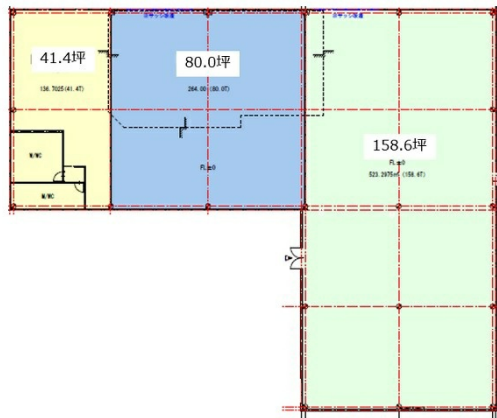

## 物件MAP

賃貸条件	
坪数	80坪
階数	1階 (C-2(2))
入居可能日	
ビル情報	
所在地	広島県広島市西区観音新町4-14
最寄り駅	広電6系統(江波線) 江波駅 徒歩40分
エリア	広島市西区エリア
竣工	2005年3月
耐震	新耐震基準
階数	地上1階
用途	店舗
構造	SRC造
設備情報	
エレベーター	
空調	無し
OAフロア	スケルトン
基準階天井高	
光ファイバー	有り
トイレ	男女別・室外
セキュリティ	有り
駐車場	有り