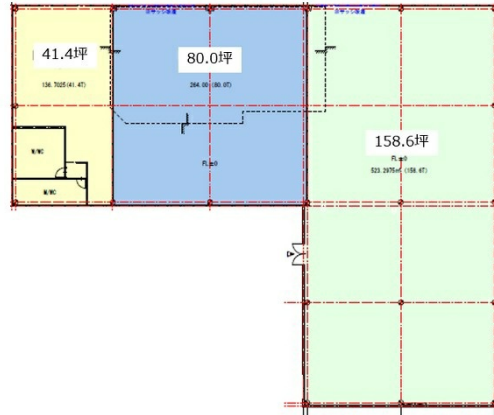

「ココだけモール」 広島マリーナホップ 1階41.4坪

広島県広島市西区観音新町4-14

物件MAP

賃貸条件	
坪数	41.4坪
階数	1階 (C-2 (1))
入居可能日	
ビル情報	
所在地	広島県広島市西区観音新町4-14
最寄り駅	広電6系統(江波線) 江波駅 徒歩40分
エリア	広島市西区エリア
竣工	2005年3月
耐震	新耐震基準
階数	地上1階
用途	店舗
構造	SRC造
設備情報	
エレベーター	
空調	無し
OAフロア	スケルトン
基準階天井高	
光ファイバー	有り
トイレ	男女別・室外
セキュリティ	有り
駐車場	有り