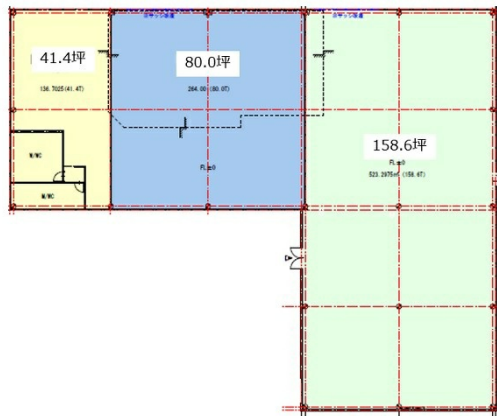

「ココだけモール」 広島マリーナホップ 1階41.4坪

広島県広島市西区観音新町4-14

物件MAP

賃貸条件	
坪数	41.4坪
階数	1階 (C-2 (1))
入居可能日	

ビル情報	
所在地	広島県広島市西区観音新町4-14
最寄り駅	広電6系統(江波線) 江波駅 徒歩40分
エリア	広島市西区エリア
竣工	2005年3月
耐震	新耐震基準
階数	地上1階
用途	店舗
構造	SRC造

設備情報	
エレベーター	
空調	無し
OAフロア	スケルトン
基準階天井高	
光ファイバー	有り
トイレ	男女別・室外
セキュリティ	有り
駐車場	有り