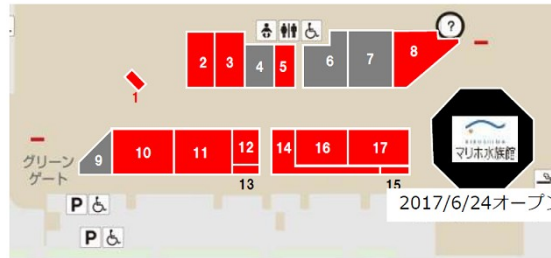

「ココだけモール」 広島マリーナホップ 1階25.56坪

広島県広島市西区観音新町4-14

物件MAP

賃貸条件	
坪数	25.56坪
階数	1階 (0-9)
入居可能日	
ビル情報	
所在地	広島県広島市西区観音新町4-14
最寄り駅	広電6系統(江波線) 江波駅 徒歩40分
エリア	広島市西区エリア
竣工	2005年3月
耐震	新耐震基準
階数	地上1階
用途	事務所
構造	SRC造
設備情報	
エレベーター	
空調	無し
OAフロア	スケルトン
基準階天井高	
光ファイバー	有り
トイレ	男女別・室外
セキュリティ	有り
駐車場	有り