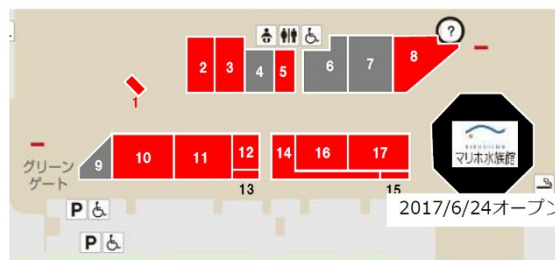

「ココだけモール」 広島マリーナホップ 1階25.56坪

広島県広島市西区観音新町4-14

物件MAP

賃貸条件	
坪数	25.56坪
階数	1階 (0-9)
入居可能日	
ビル情報	
所在地	広島県広島市西区観音新町4-14
最寄り駅	広電6系統(江波線) 江波駅 徒歩40分
エリア	広島市西区エリア
竣工	2005年3月
耐震	新耐震基準
階数	地上1階
用途	事務所
構造	SRC造
設備情報	
エレベーター	
空調	無し
OAフロア	スケルトン
基準階天井高	
光ファイバー	有り
トイレ	男女別・室外
セキュリティ	有り
駐車場	有り