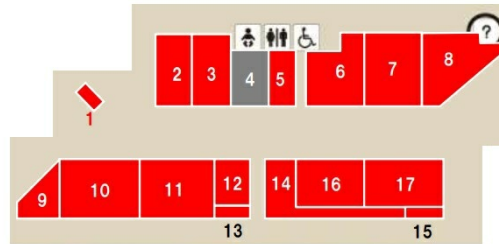

「ココだけモール」 広島マリーナホップ 1階29.72坪

広島県広島市西区観音新町4-14

物件MAP

賃貸条件	
坪数	29.72坪
階数	1階 (0-4)
入居可能日	
ビル情報	
所在地	広島県広島市西区観音新町4-14
最寄り駅	広電6系統(江波線) 江波駅 徒歩40分
エリア	広島市エリア
竣工	2005年3月
耐震	新耐震基準
階数	地上1階
用途	店舗
構造	SRC造
設備情報	
エレベーター	
空調	無し
OAフロア	スケルトン
基準階天井高	
光ファイバー	有り
トイレ	男女別・室外
セキュリティ	有り
駐車場	有り