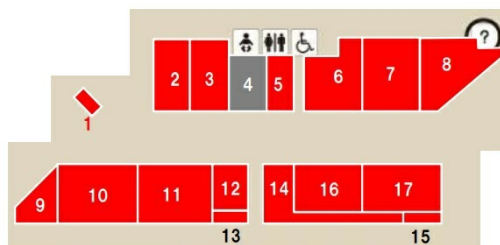

# 「ココだけモール」 広島マリーナホップ 1階29.72坪

広島県広島市西区観音新町4-14

## 物件MAP

賃貸条件	
坪数	29.72坪
階数	1階 (0-4)
入居可能日	
ビル情報	
所在地	広島県広島市西区観音新町4-14
最寄り駅	広電6系統(江波線) 江波駅 徒歩40分
エリア	広島市エリア
竣工	2005年3月
耐震	新耐震基準
階数	地上1階
用途	店舗
構造	SRC造
設備情報	
エレベーター	
空調	無し
OAフロア	スケルトン
基準階天井高	
光ファイバー	有り
トイレ	男女別・室外
セキュリティ	有り
駐車場	有り