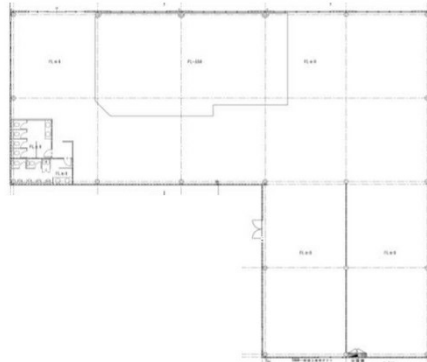

「ココだけモール」 広島マリーナホップ 1階279.61坪

広島県広島市西区観音新町4-14

物件MAP

賃貸条件	
坪数	279.61坪
階数	1階 (C-2)
入居可能日	
ビル情報	
所在地	広島県広島市西区観音新町4-14
最寄り駅	広電6系統(江波線) 江波駅 徒歩40分
エリア	広島市西区エリア
竣工	2005年3月
耐震	新耐震基準
階数	地上1階
用途	店舗
構造	SRC造
設備情報	
エレベーター	
空調	無し
OAフロア	スケルトン
基準階天井高	
光ファイバー	有り
トイレ	男女別・室外
セキュリティ	有り
駐車場	有り