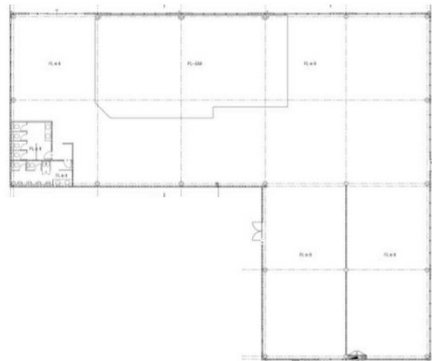

「ココだけモール」 広島マリーナホップ 1階279.61坪

広島県広島市西区観音新町4-14

物件MAP

賃貸条件	
坪数	279.61坪
階数	1階 (C-2)
入居可能日	
ビル情報	
所在地	広島県広島市西区観音新町4-14
最寄り駅	広電6系統(江波線) 江波駅 徒歩40分
エリア	広島市西区エリア
竣工	2005年3月
耐震	新耐震基準
階数	地上1階
用途	店舗
構造	SRC造
設備情報	
エレベーター	
空調	無し
OAフロア	スケルトン
基準階天井高	
光ファイバー	有り
トイレ	男女別・室外
セキュリティ	有り
駐車場	有り