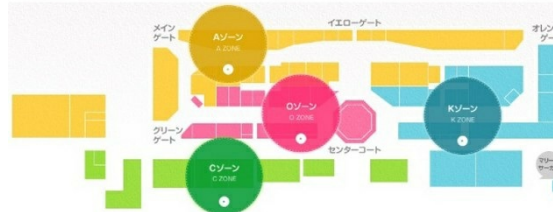

「ココだけモール」 広島マリーナホップ 1階23.56坪

広島県広島市西区観音新町4-14

物件MAP

| 賃貸条件 | |
|--------|----------------------|
| 坪数 | 23.56坪 |
| 階数 | 1階 (A-11) |
| 入居可能日 | |
| ビル情報 | |
| 所在地 | 広島県広島市西区観音新町4-14 |
| 最寄り駅 | 広電6系統(江波線) 江波駅 徒歩40分 |
| エリア | 広島市西区エリア |
| 竣工 | 2005年3月 |
| 耐震 | 新耐震基準 |
| 階数 | 地上1階 |
| 用途 | 店舗 |
| 構造 | SRC造 |
| 設備情報 | |
| エレベーター | |
| 空調 | 無し |
| OAフロア | スケルトン |
| 基準階天井高 | |
| 光ファイバー | 有り |
| トイレ | 男女別・室外 |
| セキュリティ | 有り |
| 駐車場 | 有り |