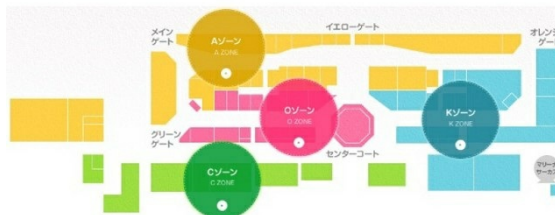

# 「ココだけモール」 広島マリーナホップ 1階23.56坪

広島県広島市西区観音新町4-14

## 物件MAP

賃貸条件	
坪数	23.56坪
階数	1階 (A-11)
入居可能日	
ビル情報	
所在地	広島県広島市西区観音新町4-14
最寄り駅	広電6系統(江波線) 江波駅 徒歩40分
エリア	広島市西区エリア
竣工	2005年3月
耐震	新耐震基準
階数	地上1階
用途	店舗
構造	SRC造
設備情報	
エレベーター	
空調	無し
OAフロア	スケルトン
基準階天井高	
光ファイバー	有り
トイレ	男女別・室外
セキュリティ	有り
駐車場	有り