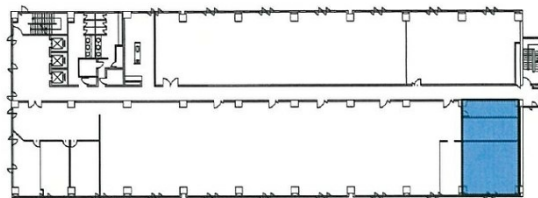

# リョーコー・センタービル 5階27.45坪

広島県広島市西区観音新町1-20-24

## 物件MAP

賃貸条件	
坪数	27.45坪
階数	5階
入居可能日	

ビル情報	
所在地	広島県広島市西区観音新町1-20-24
最寄り駅	広電6系統(江波線) 江波駅 徒歩21分 広電8系統(横川線) 江波駅 徒歩21分
エリア	広島市西区エリア
竣工	1994年9月
耐震	新耐震基準
階数	地上7階
用途	事務所
構造	RC造

設備情報	
エレベーター	3基
空調	個別空調
OAフロア	OAフロア
基準階天井高	2,700mm
光ファイバー	有り
トイレ	男女別・室外
セキュリティ	有り
駐車場	有り