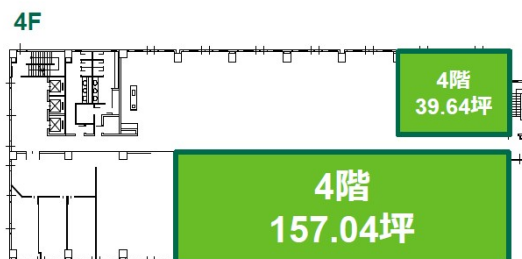

リョーコー・センタービル 4階157.04坪

広島県広島市西区観音新町1-20-24

物件MAP

| 賃貸条件 | |
|--------|--|
| 坪数 | 157.04坪 |
| 階数 | 4階 |
| 入居可能日 | |
| ビル情報 | |
| 所在地 | 広島県広島市西区観音新町1-20-24 |
| 最寄り駅 | 広電6系統(江波線) 江波駅 徒歩21分 広電8系統(横川線) 江波駅 徒歩21分 |
| エリア | 広島市西区エリア |
| 竣工 | 1994年9月 |
| 耐震 | 新耐震基準 |
| 階数 | 地上7階 |
| 用途 | 事務所 |
| 構造 | RC造 |
| 設備情報 | |
| エレベーター | 3基 |
| 空調 | 個別空調 |
| OAフロア | OAフロア |
| 基準階天井高 | 2,700mm |
| 光ファイバー | 有り |
| トイレ | 男女別・室外 |
| セキュリティ | 有り |
| 駐車場 | 有り |

事務所移転の簡単検索サイト

Quick Service

クイックサービス

リョーコー・センタービル 4階157.04坪 広島県広島市西区観音新町1-20-24

広島市西区エリア (ビルID: 0002328) の賃貸オフィス

貸事務所・レンタルオフィス・オフィス移転ならQuickService

物件詳細はこちらから

0120-55-2620