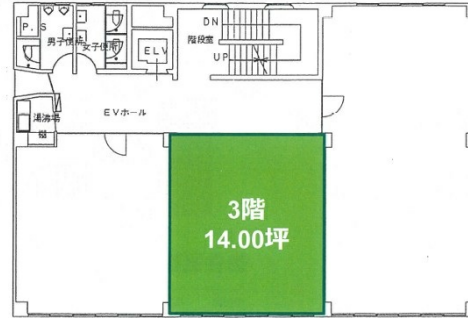

第二菱興ビル 3階14坪

広島県広島市西区観音新町1-18-9

物件MAP

賃貸条件	
坪数	14坪
階数	3階 (301)
入居可能日	
ビル情報	
所在地	広島県広島市西区観音新町1-18-9
最寄り駅	広電6系統(江波線) 舟入南町駅 徒歩20分 広電8系統(横川線) 舟入南町駅 徒歩20分
エリア	広島市西区エリア
竣工	1973年6月
耐震	耐震補強済
階数	地上5階
用途	事務所
構造	S造
設備情報	
エレベーター	1基
空調	個別空調
OAフロア	OAフロア
基準階天井高	2,300mm
光ファイバー	有り
トイレ	男女別・室外
セキュリティ	有り
駐車場	有り

事務所移転の簡単検索サイト

Quick Service

クイックサービス

第二菱興ビル 3階14坪 広島県広島市西区観音新町1-18-9

広島市西区エリア (ビルID: 0002327) の賃貸オフィス

貸事務所・レンタルオフィス・オフィス移転ならQuickService

物件詳細はこちらから

0120-55-2620