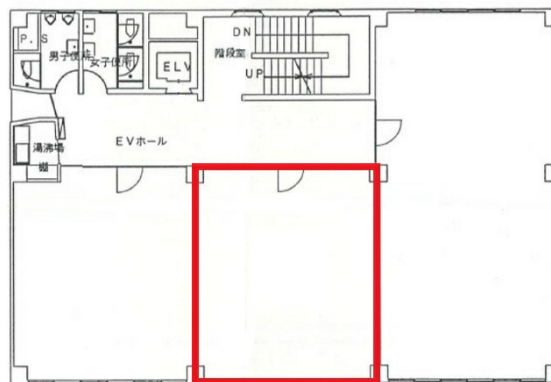

## 物件MAP

| 賃貸条件    |         |
|---------|---------|
| 月額賃料    | 相談      |
| 坪数      | 14坪     |
| 坪単価     | 相談      |
| 共益費     | 賃料に含む   |
| 礼金      | 無し      |
| 敷金（保証金） | 12ヶ月    |
| 階数      | 5階（502） |
| 入居可能日   | 即日      |

| ビル情報 |  |
|------|--|
| 所在地  | 広島県広島市西区観音新町1-18-9                               |
| 最寄り駅 | 広電6系統(江波線) 舟入南町駅 徒歩20分<br>広電8系統(横川線) 舟入南町駅 徒歩20分 |
| エリア  | 広島市西区エリア   |
| 竣工   | 1973年6月  |
| 耐震   | 耐震補強済  |
| 階数   | 地上5階   |
| 用途   | 事務所  |
| 構造   | S造   |