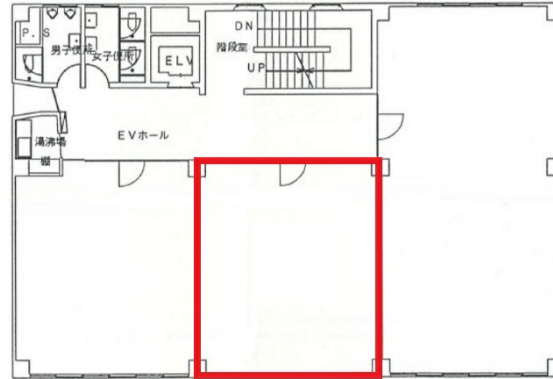

第二菱興ビル 5階14坪

広島県広島市西区観音新町1-18-9

物件MAP

賃貸条件	
月額賃料	相談
坪数	14坪
坪単価	相談
共益費	賃料に含む
礼金	無し
敷金（保証金）	12ヶ月
階数	5階（502）
入居可能日	即日

ビル情報	
所在地	広島県広島市西区観音新町1-18-9
最寄り駅	広電6系統(江波線) 舟入南町駅 徒歩20分 広電8系統(横川線) 舟入南町駅 徒歩20分
エリア	広島市西区エリア
竣工	1973年6月
耐震	耐震補強済
階数	地上5階
用途	事務所
構造	S造

設備情報	
エレベーター	1基
空調	個別空調
OAフロア	OAフロア
基準階天井高	2,300mm
光ファイバー	有り
トイレ	男女別・室外
セキュリティ	有り
駐車場	有り

事務所移転の簡単検索サイト

第二菱興ビル 5階14坪 広島県広島市西区観音新町1-18-9

広島市西区エリア（ビルID：0002327）の賃貸オフィス

クイックサービス

貸事務所・レンタルオフィス・オフィス移転ならQuickService