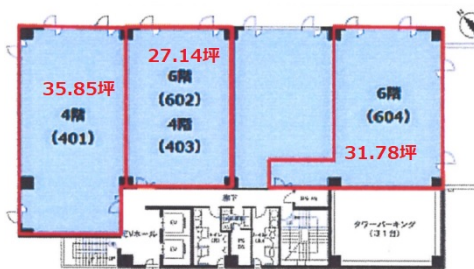

本厚木トーセイビルII (KDX本厚木ビル) 4階27.14坪

神奈川県厚木市中町4-9-18

物件MAP

賃貸条件	
坪数	27.14坪
階数	4階 (403(申込有))
入居可能日	
ビル情報	
所在地	神奈川県厚木市中町4-9-18
最寄り駅	小田急小田原線 本厚木駅 徒歩5分
エリア	その他神奈川
竣工	1995年5月
耐震	新耐震基準
階数	地上8階
用途	事務所
構造	SRC造
設備情報	
エレベーター	2基
空調	個別空調
OAフロア	
基準階天井高	2,560mm
光ファイバー	有り
トイレ	男女別・室外
セキュリティ	有り
駐車場	有り

事務所移転の簡単検索サイト

Quick Service

クイックサービス

本厚木トーセイビルII (KDX本厚木ビル) 4階27.14坪 神奈川県厚木市中町4-9-18

その他神奈川 (ビルID: 0002316) の賃貸オフィス

貸事務所・レンタルオフィス・オフィス移転ならQuickService

物件詳細はこちらから

0120-55-2620