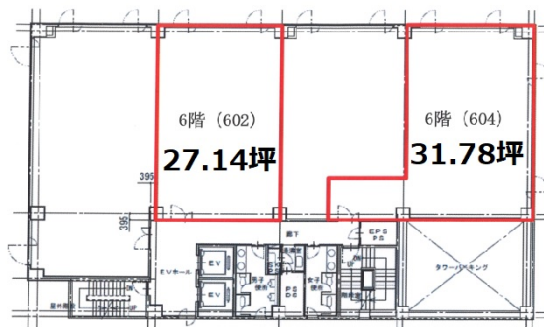

# 本厚木トーセイビルII (KDX本厚木ビル) 6階31.78坪

神奈川県厚木市中町4-9-18

## 物件MAP

賃貸条件	
坪数	31.78坪
階数	6階 (604(申込有))
入居可能日	
ビル情報	
所在地	神奈川県厚木市中町4-9-18
最寄り駅	小田急小田原線 本厚木駅 徒歩5分
エリア	その他神奈川
竣工	1995年5月
耐震	新耐震基準
階数	地上8階
用途	事務所
構造	SRC造
設備情報	
エレベーター	2基
空調	個別空調
OAフロア	
基準階天井高	2,560mm
光ファイバー	有り
トイレ	男女別・室外
セキュリティ	有り
駐車場	有り