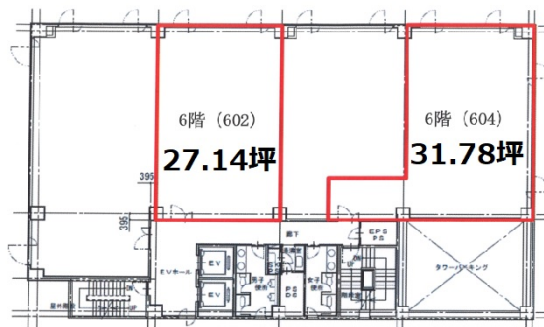

本厚木トーセイビルII (KDX本厚木ビル) 6階31.78坪

神奈川県厚木市中町4-9-18

物件MAP

賃貸条件	
坪数	31.78坪
階数	6階 (604(申込有))
入居可能日	
ビル情報	
所在地	神奈川県厚木市中町4-9-18
最寄り駅	小田急小田原線 本厚木駅 徒歩5分
エリア	その他神奈川
竣工	1995年5月
耐震	新耐震基準
階数	地上8階
用途	事務所
構造	SRC造
設備情報	
エレベーター	2基
空調	個別空調
OAフロア	
基準階天井高	2,560mm
光ファイバー	有り
トイレ	男女別・室外
セキュリティ	有り
駐車場	有り

事務所移転の簡単検索サイト

本厚木トーセイビルII (KDX本厚木ビル) 6階31.78坪 神奈川県厚木市中町4-9-18

その他神奈川 (ビルID: 0002316) の賃貸オフィス

貸事務所・レンタルオフィス・オフィス移転ならQuickService

物件詳細はこちらから

0120-55-2620

【受付時間】平日9:30~18:30