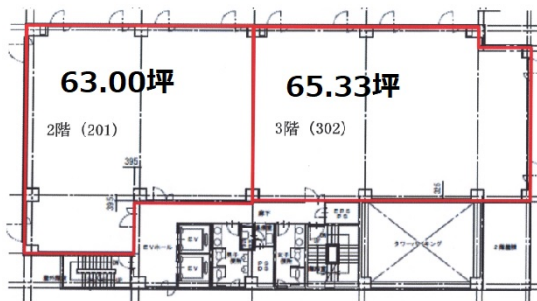

本厚木トーセイビルII (KDX本厚木ビル) 3階65.33坪

神奈川県厚木市中町4-9-18

物件MAP

賃貸条件	
坪数	65.33坪
階数	3階 (302(申込有))
入居可能日	
ビル情報	
所在地	神奈川県厚木市中町4-9-18
最寄り駅	小田急小田原線 本厚木駅 徒歩5分
エリア	その他神奈川
竣工	1995年5月
耐震	新耐震基準
階数	地上8階
用途	事務所
構造	SRC造
設備情報	
エレベーター	2基
空調	個別空調
OAフロア	
基準階天井高	2,560mm
光ファイバー	有り
トイレ	男女別・室外
セキュリティ	有り
駐車場	有り

事務所移転の簡単検索サイト

本厚木トーセイビルII (KDX本厚木ビル) 3階65.33坪 神奈川県厚木市中町4-9-18

その他神奈川 (ビルID: 0002316) の賃貸オフィス

貸事務所・レンタルオフィス・オフィス移転ならQuickService

物件詳細はこちらから

0120-55-2620

【受付時間】平日9:30~18:30