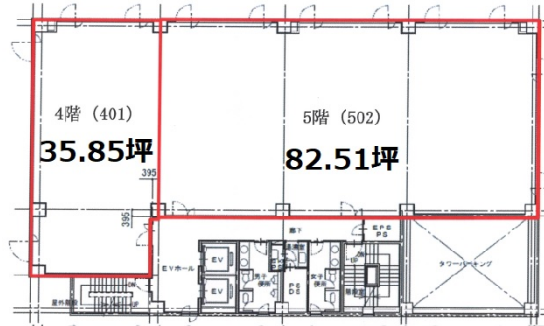

# 本厚木トーセイビルII (KDX本厚木ビル) 5階82.51坪

神奈川県厚木市中町4-9-18

## 物件MAP

賃貸条件	
坪数	82.51坪
階数	5階 (502)
入居可能日	
ビル情報	
所在地	神奈川県厚木市中町4-9-18
最寄り駅	小田急小田原線 本厚木駅 徒歩5分
エリア	その他神奈川
竣工	1995年5月
耐震	新耐震基準
階数	地上8階
用途	事務所
構造	SRC造
設備情報	
エレベーター	2基
空調	個別空調
OAフロア	
基準階天井高	2,560mm
光ファイバー	有り
トイレ	男女別・室外
セキュリティ	有り
駐車場	有り