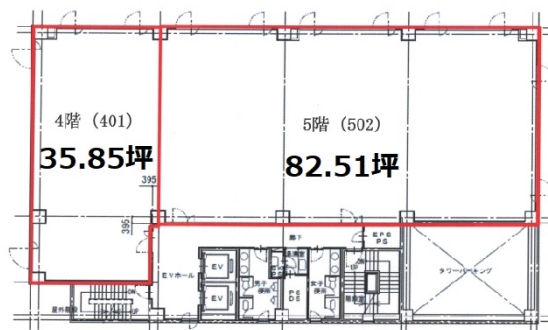

# 本厚木トーセイビルII (KDX本厚木ビル) 5階82.51坪

神奈川県厚木市中町4-9-18

## 物件MAP

賃貸条件	
坪数	82.51坪
階数	5階 (502)
入居可能日	

ビル情報	
所在地	神奈川県厚木市中町4-9-18
最寄り駅	小田急小田原線 本厚木駅 徒歩5分
エリア	その他神奈川
竣工	1995年5月
耐震	新耐震基準
階数	地上8階
用途	事務所
構造	SRC造

設備情報	
エレベーター	2基
空調	個別空調
OAフロア	
基準階天井高	2,560mm
光ファイバー	有り
トイレ	男女別・室外
セキュリティ	有り
駐車場	有り

事務所移転の簡単検索サイト

Quick Service

クイックサービス

本厚木トーセイビルII (KDX本厚木ビル) 5階82.51坪 神奈川県厚木市中町4-9-18

その他神奈川 (ビルID: 0002316) の賃貸オフィス

貸事務所・レンタルオフィス・オフィス移転ならQuickService

物件詳細はこちらから

0120-55-2620