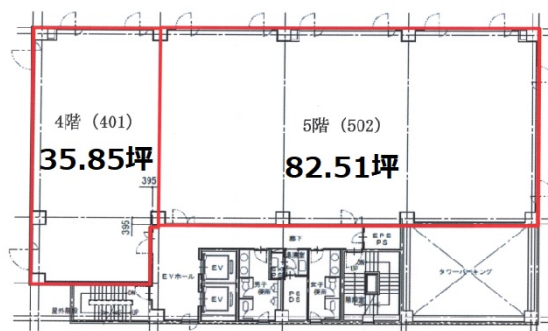

本厚木トーセイビルII (KDX本厚木ビル) 4階35.85坪

神奈川県厚木市中町4-9-18

物件MAP

賃貸条件	
坪数	35.85坪
階数	4階 (401(契約予定))
入居可能日	
ビル情報	
所在地	神奈川県厚木市中町4-9-18
最寄り駅	小田急小田原線 本厚木駅 徒歩5分
エリア	その他神奈川
竣工	1995年5月
耐震	新耐震基準
階数	地上8階
用途	事務所
構造	SRC造
設備情報	
エレベーター	2基
空調	個別空調
OAフロア	
基準階天井高	2,560mm
光ファイバー	有り
トイレ	男女別・室外
セキュリティ	有り
駐車場	有り

事務所移転の簡単検索サイト

Quick Service

クイックサービス

本厚木トーセイビルII (KDX本厚木ビル) 4階35.85坪 神奈川県厚木市中町4-9-18

その他神奈川 (ビルID: 0002316) の賃貸オフィス

貸事務所・レンタルオフィス・オフィス移転ならQuickService

物件詳細はこちらから

0120-55-2620