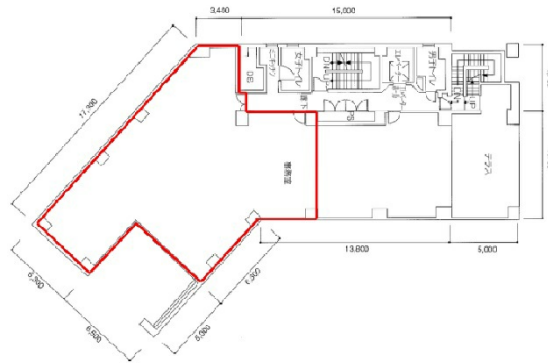

# 雅光園ビル 3階57.64坪

神奈川県厚木市中町4-14-3

## 物件MAP

賃貸条件	
月額賃料	518,760円（税別）
坪数	57.64坪
坪単価	9,000円（税別）
共益費	賃料に含む
礼金	1ヶ月
敷金（保証金）	12ヶ月
階数	3階（302）
入居可能日	即日

ビル情報	
所在地	神奈川県厚木市中町4-14-3
最寄り駅	小田急小田原線 本厚木駅 徒歩3分
エリア	その他神奈川
竣工	1992年6月
耐震	新耐震基準
階数	地上8階
用途	事務所
構造	SRC造