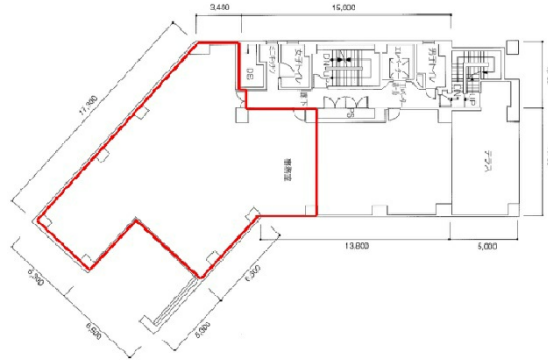

雅光園ビル 3階57.64坪

神奈川県厚木市中町4-14-3

物件MAP

賃貸条件	
月額賃料	518,760円（税別）
坪数	57.64坪
坪単価	9,000円（税別）
共益費	賃料に含む
礼金	1ヶ月
敷金（保証金）	12ヶ月
階数	3階（302）
入居可能日	即日

ビル情報	
所在地	神奈川県厚木市中町4-14-3
最寄り駅	小田急小田原線 本厚木駅 徒歩3分
エリア	その他神奈川
竣工	1992年6月
耐震	新耐震基準
階数	地上8階
用途	事務所
構造	SRC造

設備情報	
エレベーター	1基
空調	個別空調
OAフロア	
基準階天井高	2,500mm
光ファイバー	無し
トイレ	調査中
セキュリティ	無し
駐車場	無し

雅光園ビル 3階57.64坪 神奈川県厚木市中町4-14-3

その他神奈川（ビルID：0002315）の賃貸オフィス

貸事務所・レンタルオフィス・オフィス移転ならQuickService

物件詳細はこちらから

 0120-55-2620

【受付時間】平日9:30~18:30