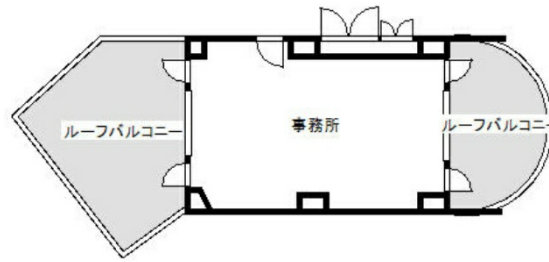

# 雅光園ビル 8階26.17坪

神奈川県厚木市中町4-14-3

## 物件MAP

賃貸条件	
月額賃料	183,181円 (税別)
坪数	26.17坪
坪単価	7,000円 (税別)
共益費	83,272円
礼金	1ヶ月
敷金 (保証金)	2ヶ月
階数	8階
入居可能日	即日

ビル情報	
所在地	神奈川県厚木市中町4-14-3
最寄り駅	小田急小田原線 本厚木駅 徒歩3分
エリア	その他神奈川
竣工	1992年6月
耐震	新耐震基準
階数	地上8階
用途	事務所
構造	SRC造

設備情報	
エレベーター	1基
空調	個別空調
OAフロア	
基準階天井高	2,500mm
光ファイバー	有り
トイレ	男女別・室外
セキュリティ	有り
駐車場	無し

事務所移転の簡単検索サイト 雅光園ビル 8階26.17坪 神奈川県厚木市中町4-14-3

その他神奈川 (ビルID: 0002315) の賃貸オフィス

貸事務所・レンタルオフィス・オフィス移転ならQuickService

物件詳細はこちらから