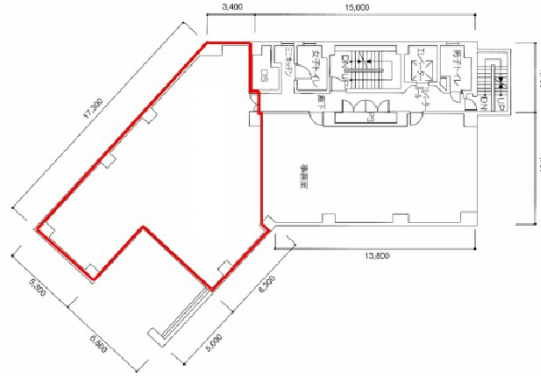

雅光園ビル 4階45.36坪

神奈川県厚木市中町4-14-3

物件MAP

賃貸条件	
月額賃料	408,240円（税別）
坪数	45.36坪
坪単価	9,000円（税別）
共益費	賃料に含む
礼金	1ヶ月
敷金（保証金）	12ヶ月
階数	4階（401）
入居可能日	即日

ビル情報	
所在地	神奈川県厚木市中町4-14-3
最寄り駅	小田急小田原線 本厚木駅 徒歩3分
エリア	その他神奈川
竣工	1992年6月
耐震	新耐震基準
階数	地上8階
用途	事務所
構造	SRC造

設備情報	
エレベーター	1基
空調	個別空調
OAフロア	
基準階天井高	2,500mm
光ファイバー	無し
トイレ	調査中
セキュリティ	無し
駐車場	無し